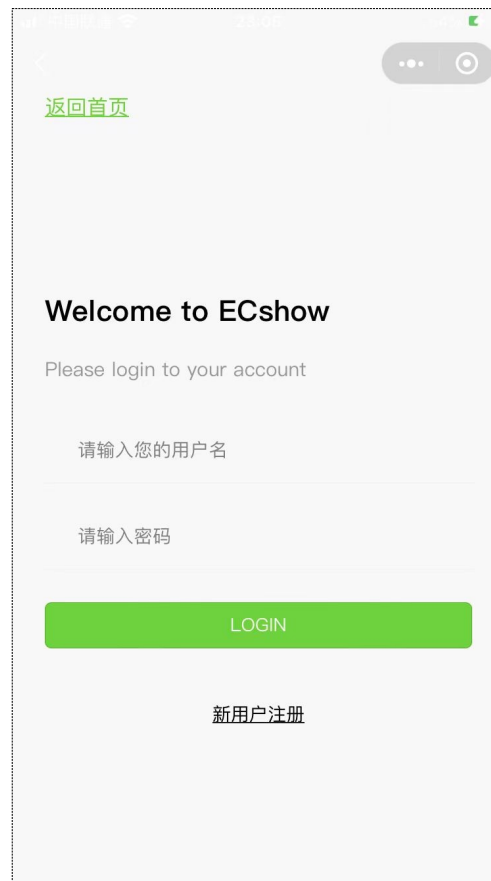

EC

EC 手机版

本系统功能对标 PC 版，数据实时同步

如何获取

可在微信中搜索 EC 秀 三个字

或者扫描以下二维码

1. 首页:

进入 EC 秀后点击下方的“进入 EC 企业端管理系统”链接，在登陆界面输入您的账号即可

2. 功能首页

只有经理岗位才可使用左侧的功能。

谢谢观看

THANK YOU